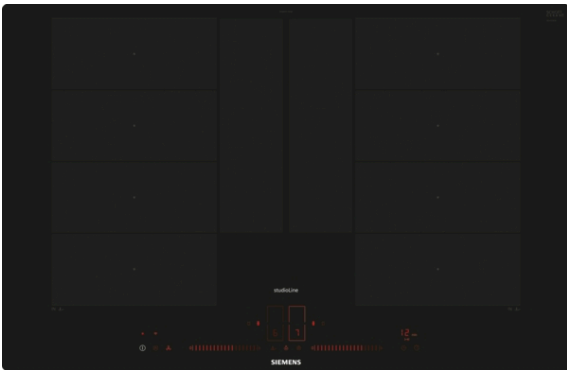

iQ700, Induktionskochfeld, 80 cm, Schwarz, flächenbündig (integriert) EX807LYV5E

Das moderne varioInduktions-Kochfeld - für mehr Flexibilität beim Kochen.

- ✓ varioInduktion Plus: das Kochfeld passt sich automatisch dem Kochgeschirr an.
- ✓ Dual lightSlider: Einfache und intuitive Bedienung dank einer übersichtlichen Bedienoberfläche.
- ✓ Bratsensor Plus: übernimmt die zuverlässige Temperaturregelung.
- ✓ powerMove Plus: in drei Zonen kochen, köcheln und warmhalten
- ✓ Speichert die Heizeinstellungen für einzelne Töpfe und Pfannen, während sie beliebig auf dem Kochfeld verschoben werden - varioMotion.

iQ700, Induktionskochfeld, 80 cm, Schwarz, flächenbündig (integriert) EX807LYV5E

Ausstattung

- Erforderlicher Ausschnitt für die Installation (HxBxT mm): 56 x 796 x 516
- Die Kochzonen werden automatisch zusammengeschaltet oder getrennt auf Basis der Größe und Form des platzierten Kochgeschirrs.
- 80 cm: Platz für 4 Töpfe oder Pfannen.

Benutzerfreundlichkeit

- Dual LightSlider-Bedienung: Steuern Sie die Leistung direkt über die beiden beleuchteten Touchleisten (im ausgeschalteten Zustand unsichtbar).
- 17 Leistungs-Stufen: Stellen Sie die Wärme mit 17 Leistungsstufen (9 Hauptstufen und 8 Zwischenstufen) präzise ein.
- Warmhaltefunktion: Halten Sie das aufgesetzte Geschirr bei voreingestellter niedriger Leistung warm.
- Timer
- :Schaltet die Kochzone am Ende der eingestellten Zeit aus (z. B. bei gekochten Eiern).
- countDown-Funktion
- : Am Ende der eingestellten Zeit ertönt ein Signal (z. B. beim Pastakochen).
- Laufzeitanzeige
- zeigt an, wie viel Zeit seit dem Starten des Timers vergangen ist (z. B. beim Kochen mit Kartoffeln).