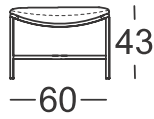

Sessel | Rolf Benz Jackout | Design Luca Nichetto

**ROLF
BENZ**
OUTDOOR