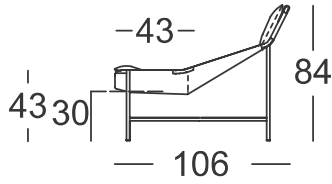

Sessel | Rolf Benz Jackout | Design Luca Nichetto

**ROLF
BENZ**
OUTDOOR