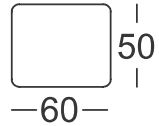

Sessel | Rolf Benz Jackout | Design Luca Nichetto

**ROLF
BENZ**
OUTDOOR