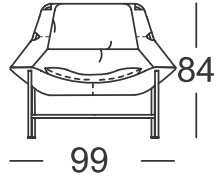

Sessel | Rolf Benz Jackout | Design Luca Nichetto

**ROLF
BENZ**
OUTDOOR