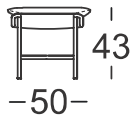

Sessel | Rolf Benz Jackout | Design Luca Nichetto

**ROLF
BENZ**
OUTDOOR