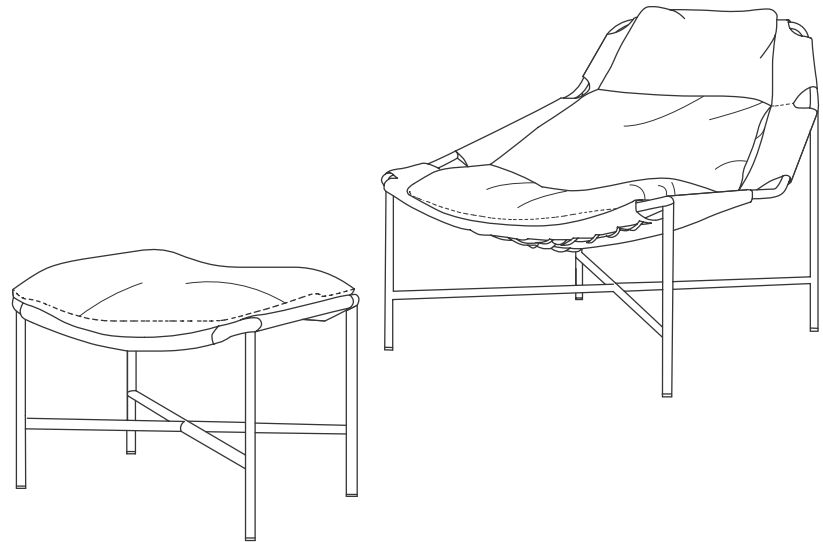

| Farbe: Bezugskollektion Rolf Benz Outdoor

\*Herausnehmbare Sitz- und Rückenkissen schmiegen sich in eine atmungsaktive, wasserabweisende Sitzschale aus outdoorfähigem Gewebe (13 % Sunbrella-spinndüsengefärbtes Acryl, 25 % Polyester, 64 % PVC). Eigenschaften: fleckenresistent, UV-beständig, schimmelresistent, wasserabweisend, atmungsaktiv.

**3. Optional: Hocker (60 cm x 44 cm, Höhe 46 cm) – mit Sitzkissen erhältlich**

| Farbe: Bezugskollektion Rolf Benz Outdoor

**4. Auswahl Zubehör:**

| Abdeckung: Passend zum Sessel  
(mit oder ohne Hocker)  
wird eine Abdeckung empfohlen

**ROLF  
BENZ**  
OUTDOOR

Sessel | Rolf Benz Jackout | Design Luca Nichetto

**ROLF  
BENZ**  
OUTDOOR