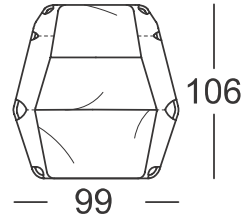

Sessel | Rolf Benz Jackout | Design Luca Nichetto

**ROLF
BENZ**
OUTDOOR